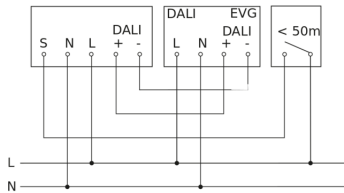

True Presence

DALI-2 APC - inbouw
EAN 4007841 057961
art.nr. 057961

aansluitschema Master

aansluitschema Master/slave koppelin